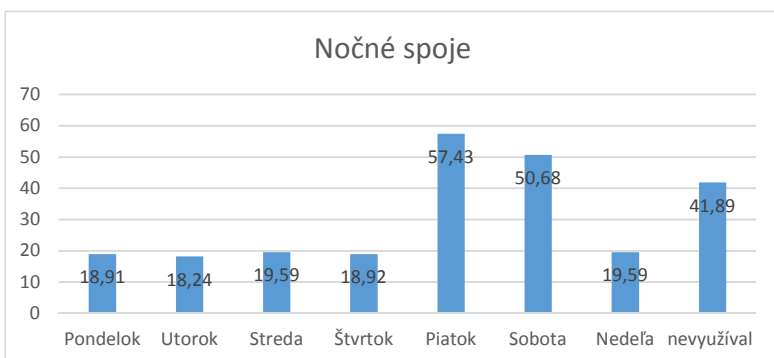

8. Aká trasa MHD by Vám vyhovovala najviac?	stanica	70	47%
	hlavná, centrum	36	24%
	ZŠ Májové nám.	13	9%
	ZŠ Lesnícka	8	5%
	iné, resp. neuvedené	21	14%