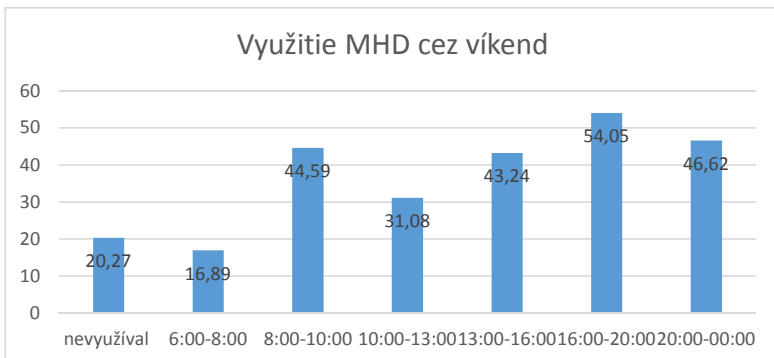

6. V akých časoch by ste využívali dopravu MHD počas víkendov?	nevyžíval/a by som	30	20%
	06:00 - 08:00	25	17%
	08:00 - 10:00	66	45%
	10:00 - 13:00	46	31%
	13:00 - 16:00	64	43%
	16:00 - 20:00	80	54%
	20:00 - 00:00	69	47%

7. Využívali by ste aj nočné spoje?	áno: pondelok	28	19%
	utorok	27	18%
	streda	29	20%
	štvrtok	28	19%
	piatok	85	57%
	sobota	75	51%
	nedeľa	29	20%
	nie	62	42%