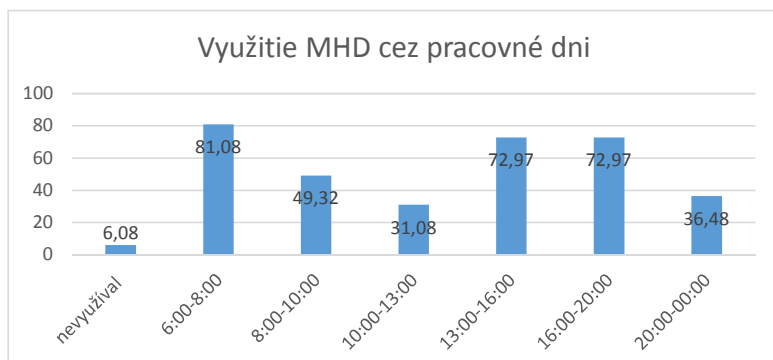

Vyhodnotenie dotazníka

Celkový počet rozdanych dotazníkov	398	
Počet vyplnených dotazníkov	148	37%

1. V akej lokalite bývate?	Dulova Ves	53	36%
	Vlčie Doly	95	64%

2. Sú podľa Vášho názoru existujúce spoje SAD dostačujúce?	áno	9	6%
	nie	138	93%

3. Koľko členov má Vaša domácnosť?	532	
4. Koľko členov by využívalo dopravu MHD?	380	71%

5. V akých časoch by ste využívali dopravu MHD počas pracovných dní?	nevyužíval/a by som	9	6%
	06:00 - 08:00	120	81%
	08:00 - 10:00	73	49%
	10:00 - 13:00	46	31%
	13:00 - 16:00	108	73%
	16:00 - 20:00	108	73%
	20:00 - 00:00	54	36%